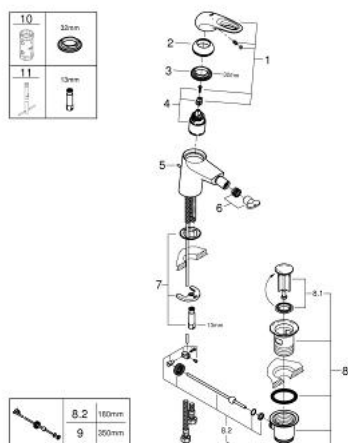

## 33 565 003 EUROSTYLE BATERIE BIDEU MONOCOMANDĂ 1/2" MĂRIMEA S

### PIESE DE SCHIMB

- 1: Lever (Order-nr. 46938000)
  - 2: Cap (Order-nr. 46492000)
  - 3: Screw coupling (Order-nr. 46460000)
  - 4: Cartridge (Order-nr. 46374000)
  - 5: Pop-up rod (Order-nr. 46739000)
  - 6: Mousseur (Order-nr. 13998000)
  - 7: Shank fastening assembly (Order-nr. 46671000)
  - 8: Waste set 1 1/4" (Order-nr. 28910000)
  - 9: Ball rod (Order-nr. 07341000)\*
  - 10: Socket spanner (Order-nr. 19332000)\*
  - 11: Mounting wrench (Order-nr. 19017000)\*
- \* Optional accessories